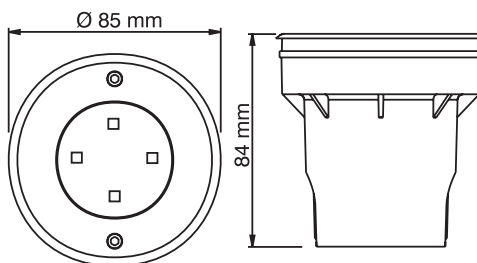

W				KOD
0,5W	4xLED	0,22	*	1523218
0,5W	4xLED	0,22	**	1523252
0,5W	4xLED	0,22	***	1523200

* - nikiel satynowana
- satin nickel
- Nickel satiniert
- матовый никель

** - srebrny
- silver
- silber
- серебряный

*** - stal nierdzewna
- stainless steel
- rostfreier Stahl
- нержавеющей сталь