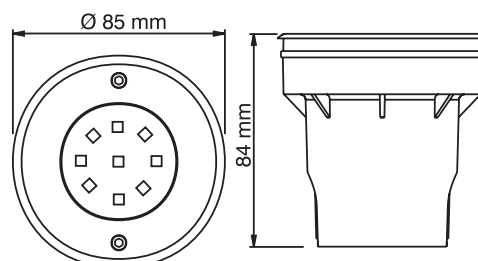

W				KOD
1,2W	9xLED	0,24	*	1543218
1,2W	9xLED	0,24	**	1543252
1,2W	9xLED	0,24	***	1543200

* - nikiel satynowana
- satin nickel
- Nickel satiniert
- матовый никель

** - srebrny
- silver
- silber
- серебристый

*** - stal nierdzewna
- stainless steel
- rostfreier Stahl
- нержавеющей сталь