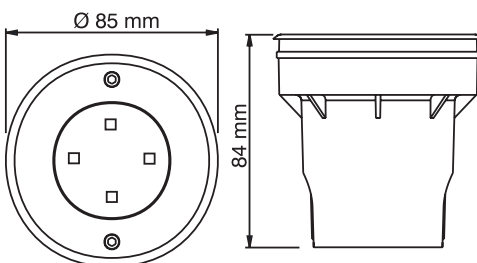

**z 4 białymi diodami**

with 4 white diodes / mit 4 Dioden / с 4 белыми диодами

W				KOD
0,5W	4xLED	0,22	*	1523118
0,5W	4xLED	0,22	**	1523152
0,5W	4xLED	0,22	***	1523100

**z 4 niebieskimi diodami**

with 4 blue diodes / mit 4 Dioden blau / с 4 голубыми диодами