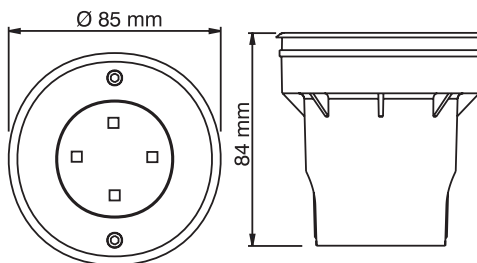

**z 4 białymi diodami**

with 4 white diodes / mit 4 Dioden / с 4 белыми диодами

W				KOD
0,5W	4xLED	0,22	*	1523118
0,5W	4xLED	0,22	**	1523152
0,5W	4xLED	0,22	***	1523100

**z 4 niebieskimi diodami**

with 4 blue diodes / mit 4 Dioden blau / с 4 голубыми диодами