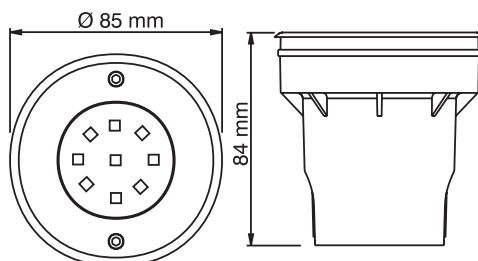

W				KOD
1,2W	9xLED	0,24	*	1546418
1,2W	9xLED	0,24	**	1546452
1,2W	9xLED	0,24	***	1546400

z 9 czerwonymi diodami

with 9 red diodes / mit 9 Dioden rot / с 9 красными диодами