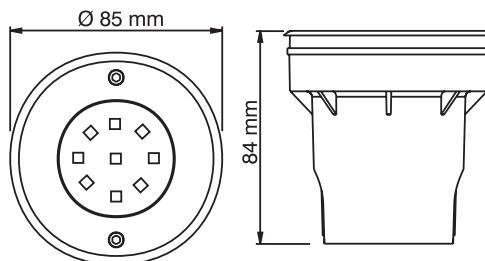

### z 9 białymi diodami

with 9 white diodes / mit 9 Dioden / с 9 белыми диодами

W				KOD
1,2W	9xLED	0,24	*	1543118
1,2W	9xLED	0,24	**	1543152
1,2W	9xLED	0,24	***	1543100