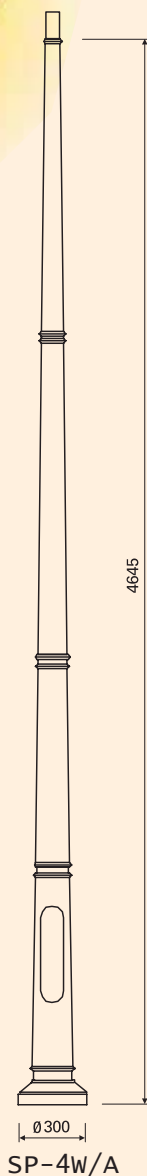

SŁUP SP-4W

słup SP-4W/A-szary,
wysięgnik WS-14/2, oprawy OPC-2 S-100W,
klosze Piramida przezroczysta, rastry ze stali nierdzewnej

Typ słupa z wnęką	kolor czarny kod	kolor biały kod	kolor szary kod	Mocowanie słupa	Waga
SP-4W/A	17411	19411	18411	- fundament B-40 - kosz zbrojeniowy Z-40	44,0 kg
SP-4W/B	17431	19431	18431		
SP-4W/D	17441	19441	18441		
SP-4W/E	17451	19451	18451		