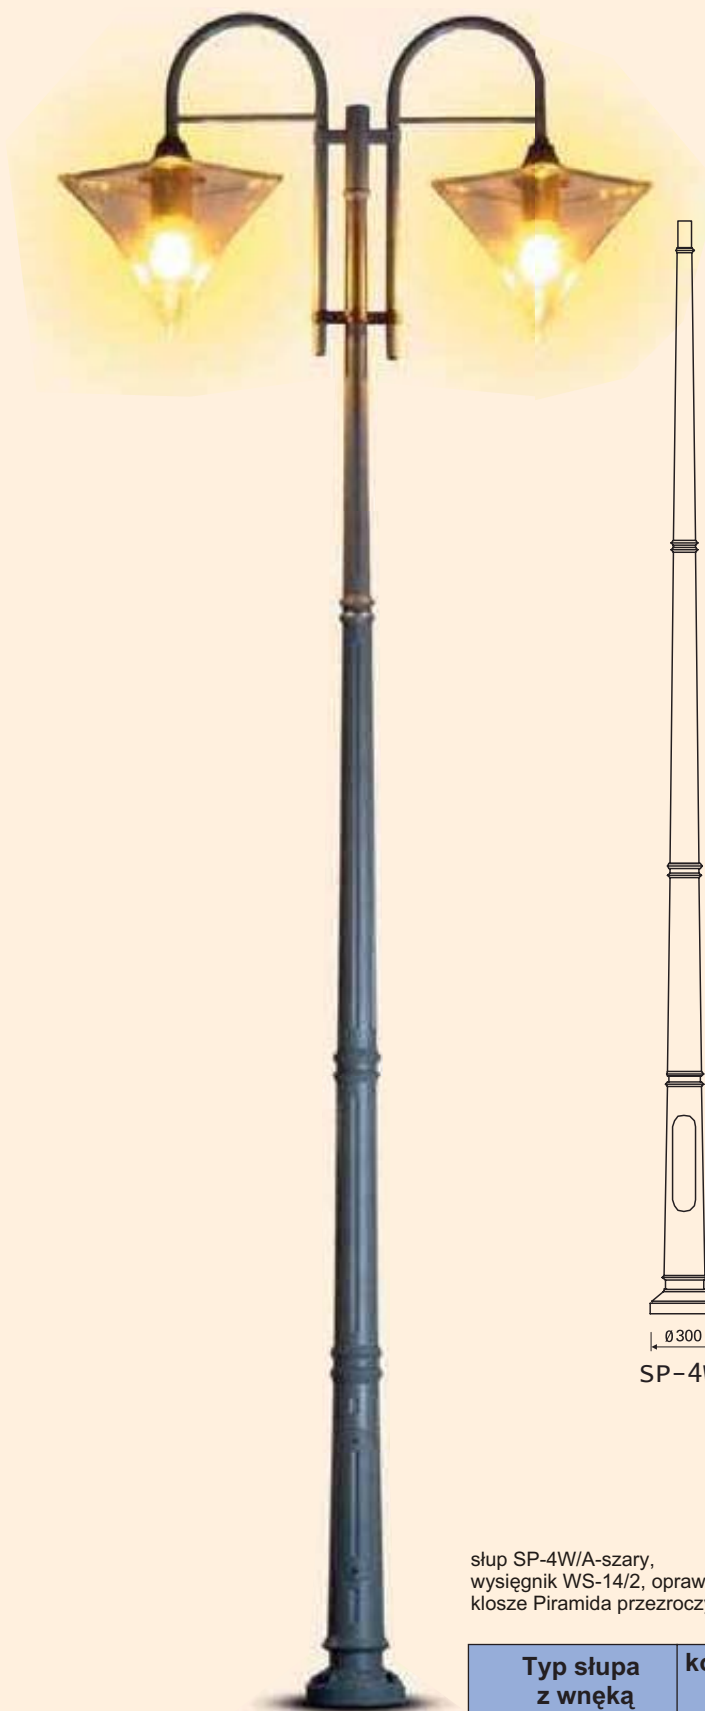

SŁUP SP-4W

słup SP-4W/A-szary,
wysięgnik WS-14/2, oprawy OPC-2 S-100W,
klosze Piramida przezroczysta, rastry ze stali nierdzewnej

Typ słupa z wnęką	kolor czarny kod	kolor biały kod	kolor szary kod	Mocowanie słupa	Waga
SP-4W/A	17411	19411	18411	- fundament B-40 - kosz zbrojeniowy Z-40	44,0 kg
SP-4W/B	17431	19431	18431		
SP-4W/D	17441	19441	18441		
SP-4W/E	17451	19451	18451		