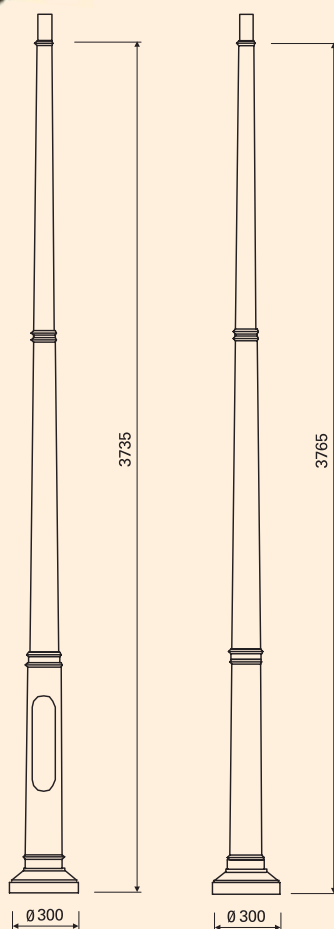

SŁUP SP-3

SP-3W/A

SP-3/A

słup SP-3W/A,
wysięgnik WS-5/2,
oprawy OPC-1 S-70W, klosze Auris z daszkiem czarnym

Typ słupa		kolor	kolor	kolor	Mocowanie słupa	Waga
z wnęką	bez wnęki	czarny kod	biały kod	szary kod		
SP-3W/A		17311	19311	18311	- fundament B-40 - kosz zbrojeniowy Z-40	37,0 kg
	SP-3/A	17310	19310	18310		31,0 kg
SP-3W/B		17331	19331	18331		37,0 kg
	SP-3/B	17330	19330	18330		31,0 kg
SP-3W/D		17341	19341	18341		37,0 kg
	SP-3/D	17340	19340	18340		31,0 kg
SP-3W/E		17351	19351	18351		37,0 kg
	SP-3/E	17350	19350	18350		31,0 kg