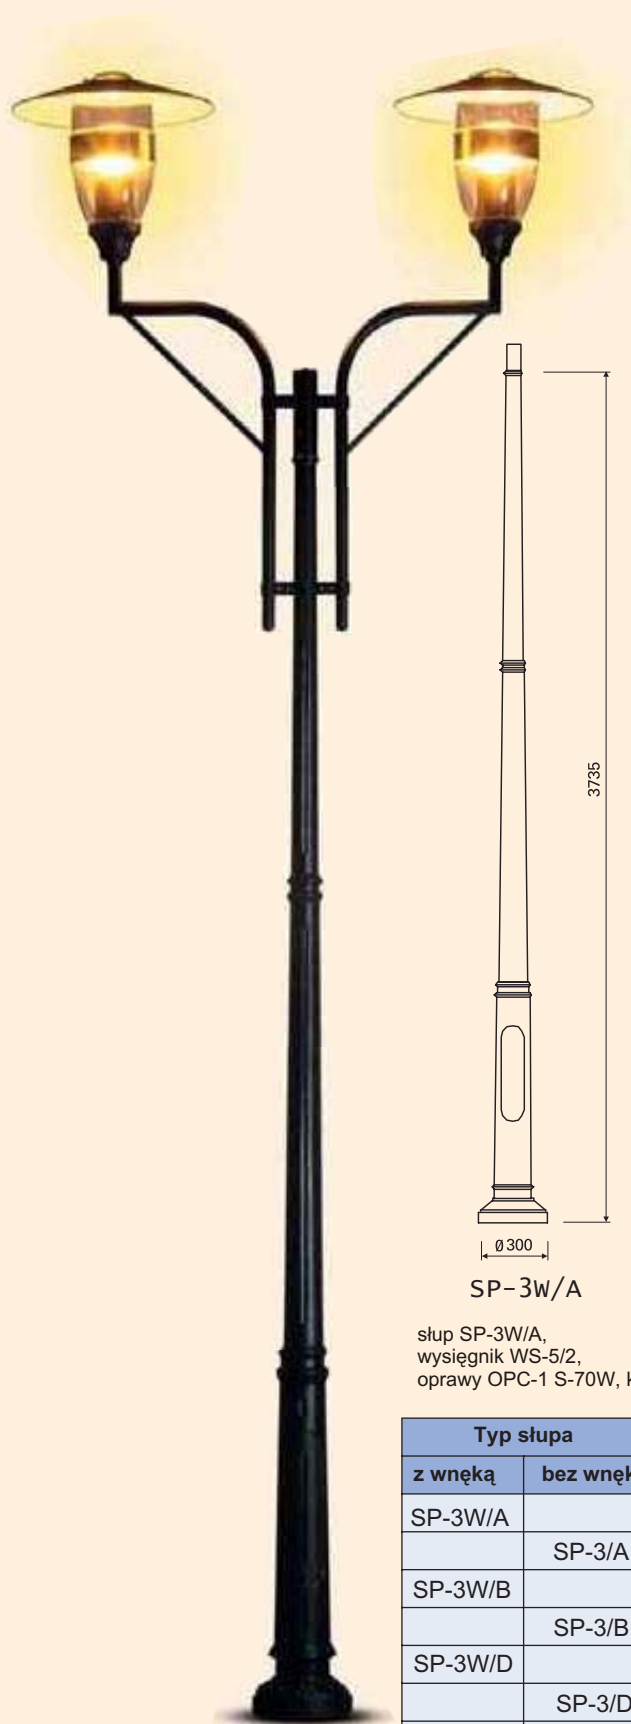

SŁUP SP-3

SP-3W/A

SP-3/A

słup SP-3W/A,
wysięgnik WS-5/2,
oprawy OPC-1 S-70W, klosze Auris z daszkiem czarnym

Typ słupa		kolor	kolor	kolor	Mocowanie słupa	Waga
z wnęką	bez wnęki	czarny kod	biały kod	szary kod		
SP-3W/A		17311	19311	18311	- fundament B-40 - kosz zbrojeniowy Z-40	37,0 kg
	SP-3/A	17310	19310	18310		31,0 kg
SP-3W/B		17331	19331	18331		37,0 kg
	SP-3/B	17330	19330	18330		31,0 kg
SP-3W/D		17341	19341	18341		37,0 kg
	SP-3/D	17340	19340	18340		31,0 kg
SP-3W/E		17351	19351	18351		37,0 kg
	SP-3/E	17350	19350	18350		31,0 kg