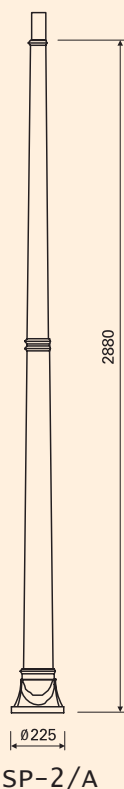

SŁUP SP-2

słup SP-2/A-biały,
wysięgnik WS-2, oprawa OP R-80W/400,
klosz Kula podpalana ø400

Typ słupa bez wnęki	kolor czarny kod	kolor biały kod	kolor szary kod	Mocowanie słupa	Waga
SP-2/A	17210	19210	18210	-fundament B-20 -kosz zbrojeniowy Z-20	18,5 kg
SP-2/B	17230	19230	18230		
SP-2/D	17240	19240	18240		